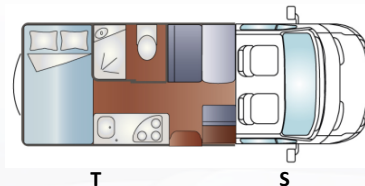

Therry 30

Therry 31

Therry 32

ENGINE TYPE/ Двигател	Jumper 35L		Jumper 33L		Jumper 35L	
ENGINE POWER/ Куб.	130 / 150 / 180		130 / 150		130 / 150 / 180	
WHEELBASE/ База	4.035		3.450		3.800	
OVERALL LENGHT/ Ширина	6,99 mt		5,99 mt		6,65 mt	
OVERALL HEIGHT/ Височина	2,75 mt		2,75 mt		2,75 mt	
HOMOLOGATED SEATS / Места за возене	6		4		4	
BERTHS/ Легла	6		2+2		2+2	
REAR BED cm/ Задно легло	218 x 82		219 x 131/125		199 x 86	
COUCH BED cm/ Легло - диван	218 x 133		188 x 110		188 x 110	
PULL DOWN BED cm/ Падащо легло	203 x 134		-		-	
WASTE WATER TANK, HEATED/ Резервоар за мръсна вода- отопляем	OPT	SERIE	OPT	SERIE	OPT	SERIE
TRUMA COMBI HEATER / Комбиран бойлер и печка		C4		C4		C4
FRIDGE / Хладилник	190 lt	165 lt	105 lt		105 lt	
KITCHEN HOOD / Аспиратор	NP	SERIE	NP	SERIE	NP	SERIE
FRONT MAXI SKY-LIGHT 700x500/ Предна капандура		SERIE		SERIE		SERIE
REAR MAXI SKY-LIGHT 700x500/ Задна капандура	NP	NP	NP	OPT	NP	SERIE
CAB SKY-LIGHT/ Капандура в кабината	OPT	SERIE	OPT	SERIE	OPT	SERIE
ROOF-LIGHT IN WASHROOM/ Капандура в банята	NP	SERIE	NP	SERIE	NP	SERIE
LUXURY PLEATED BLINDS/ Луксозни плисирани щори	NP	SERIE	NP	SERIE	NP	SERIE
ENTRANCE DOOR WITH 2-POINT LOCK/ Входна врата с 2 точ. закл.	OPT	SERIE	OPT	SERIE	OPT	SERIE
PLEATED ENTRANCE FLYSCREEN/ Плесеиран вход, комарник	OPT	SERIE	OPT	SERIE	OPT	SERIE
CAB SEATS WITH UPHOLSTERED COVERS/ Тапицирани каб. седалки	OPT	SERIE	OPT	SERIE	OPT	SERIE
TV ADJUSTABLE BRACKET/ TV Регулируеми стойки	OPT	SERIE	OPT	SERIE	OPT	SERIE
KITCHEN SINK WITH LID/ Кухненска мивка с капак	NP	SERIE	NP	SERIE	NP	SERIE
REAR BED WITH SLATS / Задно легло с подматрачна рамка	NP	SERIE	NP	SERIE	SERIE	SERIE