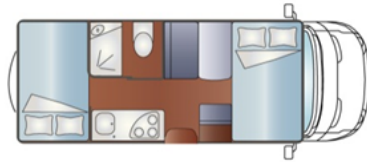

Therry 22

Therry 41

Therry 45

	T	S	T	S	T	S
ENGINE TYPE/ Двигател	Jumper 33L		Jumper 35L		Jumper 35L	
ENGINE POWER/ Куб.	130 / 150		130 / 150 / 180		130 / 150 / 180	
WHEELBASE/ База	3.450		4.035		4.035	
OVERALL LENGHT/ Ширина	5,99 mt		7,32 mt		7,32 mt	
OVERALL HEIGHT/ Височина	3,05 mt		3,05 mt		3,05 mt	
HOMOLOGATED SEATS / Места за возене	4		5 (homologation 6th place pending)		5	
BERTHS/ Легла	2+2		6 + 1		6	
REAR BED cm/ Задно легло	219 x 131/125		219 x 90		219 x 136	
COUCH BED cm/ Легло - диван	188 x 110		185 x 120		219 x 125	
PULL DOWN BED cm/ Падащо легло	214 x 150		214 x 150		214 x 150	
WASTE WATER TANK, HEATED/ Резервоар за мръсна вода-отопляем	OPT	SERIE	OPT	SERIE	OPT	SERIE
TRUMA COMBI HEATER / Комбиран бойлер и печка		C4		C6		C6
FRIDGE / Хладилник		105 lt		190 lt		165 lt
KITCHEN HOOD / Аспиратор	NP	SERIE	NP	SERIE	NP	SERIE
FRONT MAXI SKY-LIGHT 700x500/ Предна капандура		SERIE		SERIE		SERIE
REAR MAXI SKY-LIGHT 700x500/ Задна капандура	NP	NP	NP	NP	OPT	OPT
CAB SKY-LIGHT/ Капандура в кабината	-	-	-	-	-	-
ROOF-LIGHT IN WASHROOM/ Капандура в банята	NP	SERIE	NP	SERIE	NP	SERIE
LUXURY PLEATED BLINDS/ Луксозни плисирани щори	NP	SERIE	NP	SERIE	NP	SERIE
ENTRANCE DOOR WITH 2-POINT LOCK/ Врата с двуч. Закл.	OPT	SERIE	OPT	SERIE	OPT	SERIE
PLEATED ENTRANCE FLYSCREEN/ Плесейран вход, комарник	OPT	SERIE	OPT	SERIE	OPT	SERIE
CAB SEATS WITH UPHOLSTERED COVERS/ Тапицирани каб. седалки	OPT	SERIE	OPT	SERIE	OPT	SERIE
TV ADJUSTABLE BRACKET/ TV Регулиремиа стойка	OPT	SERIE	OPT	SERIE	OPT	SERIE
KITCHEN SINK WITH LID/ Кухненска мивка с капак	NP	SERIE	NP	SERIE	NP	SERIE
REAR BED WITH SLATS / Задно легло с подматрачна рамка	NP	SERIE	NP	SERIE	NP	SERIE