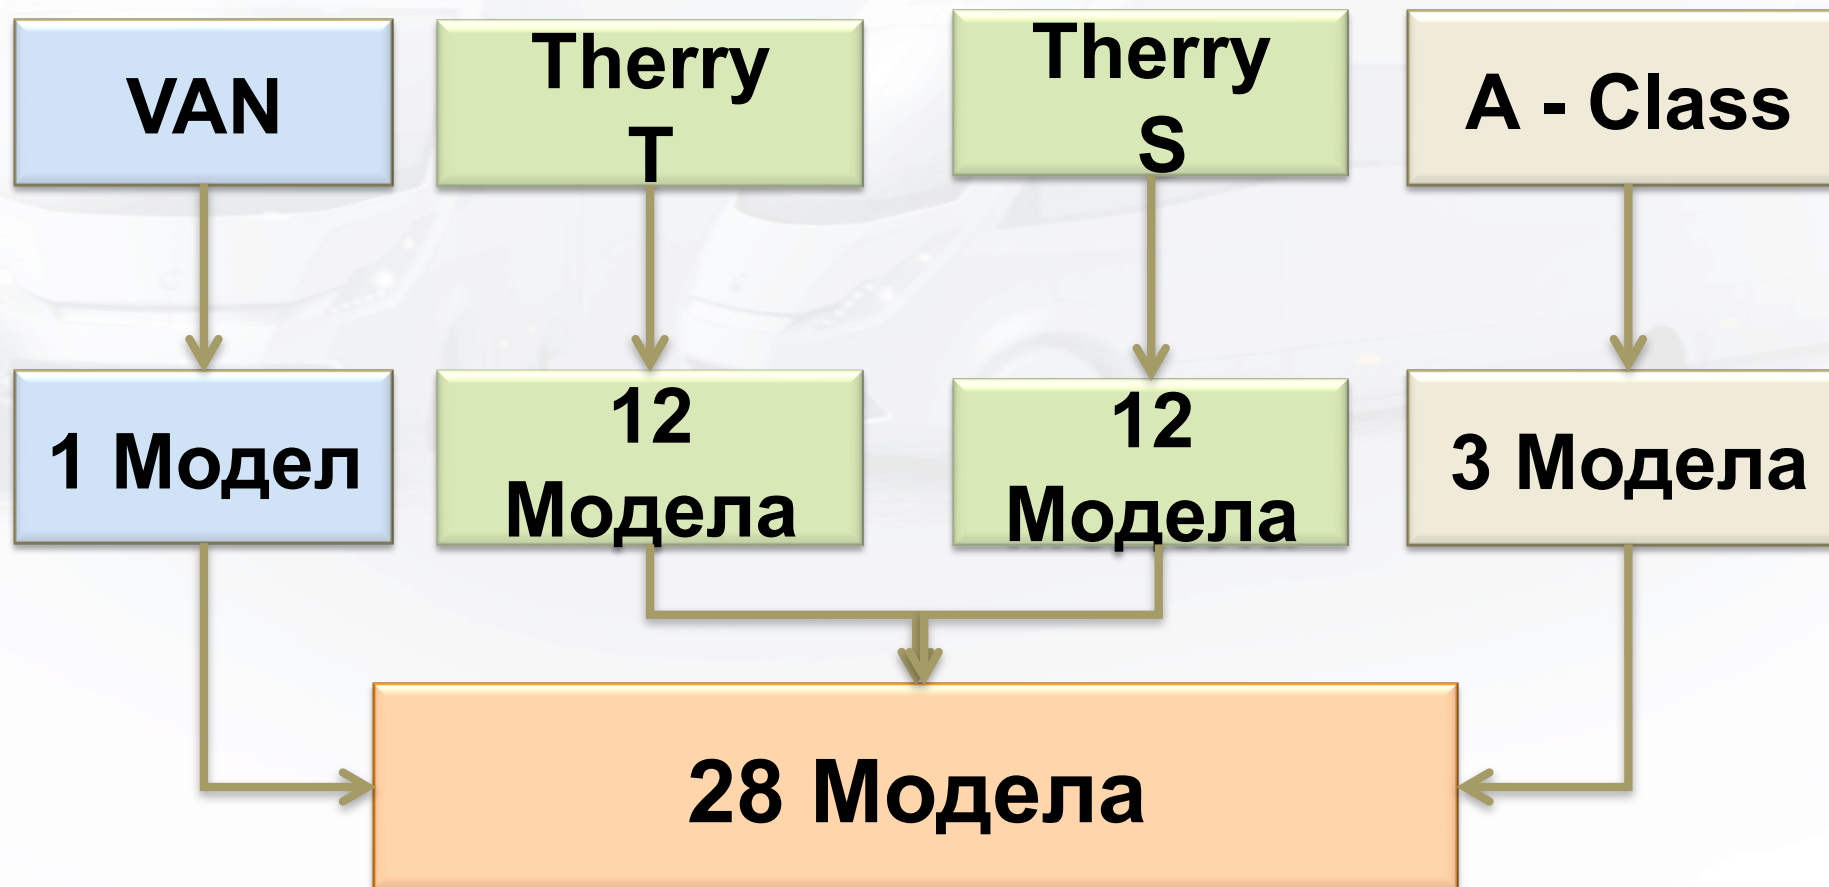

Ново оформление

**THERRY 30 с падащо
легло**

6,99 mt

Сезон 2012 - 2013

А - Класа

3 оформлення

Сезон 2012 - 2013

4 Серии