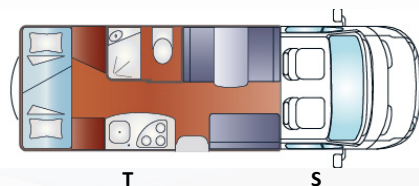

Therry 30

Therry 31

Therry 32

ENGINE TYPE/ Двигател	Jumper 35L		Jumper 33L		Jumper 35L	
ENGINE POWER/ Куб.	130 / 150 / 180		130 / 150		130 / 150 / 180	
WHEELBASE/ База	4.035		3.450		3.800	
OVERALL LENGHT/ Ширина	6,99 mt		5,99 mt		6,65 mt	
OVERALL HEIGHT/ Височина	2,75 mt		2,75 mt		2,75 mt	
HOMOLOGATED SEATS / Места за возене	6		4		4	
BERTHS/ Легла	6		2+2		2+2	
REAR BED cm/ Задно легло	218 x 82		219 x 131/125		199 x 86	
COUCH BED cm/ Легло - диван	218 x 133		188 x 110		188 x 110	
PULL DOWN BED cm/ Падащо легло	203 x 134		-		-	
WASTE WATER TANK, HEATED/ Резервоар за мръсна вода- отопляем	OPT	SERIE	OPT	SERIE	OPT	SERIE
TRUMA COMBI HEATER / Комбиран бойлер и печка		C4		C4		C4
FRIDGE / Хладилник	190 lt	165 lt	105 lt		105 lt	
KITCHEN HOOD / Аспиратор	NP	SERIE	NP	SERIE	NP	SERIE
FRONT MAXI SKY-LIGHT 700x500/ Предна капандура		SERIE		SERIE		SERIE
REAR MAXI SKY-LIGHT 700x500/ Задна капандура	NP	NP	NP	OPT	NP	SERIE
CAB SKY-LIGHT/ Капандура в кабината	OPT	SERIE	OPT	SERIE	OPT	SERIE
ROOF-LIGHT IN WASHROOM/ Капандура в банята	NP	SERIE	NP	SERIE	NP	SERIE
LUXURY PLEATED BLINDS/ Луксозни плисирани щори	NP	SERIE	NP	SERIE	NP	SERIE
ENTRANCE DOOR WITH 2-POINT LOCK/ Входна врата с 2 точ. закл.	OPT	SERIE	OPT	SERIE	OPT	SERIE
PLEATED ENTRANCE FLYSCREEN/ Плесеиран вход, комарник	OPT	SERIE	OPT	SERIE	OPT	SERIE
CAB SEATS WITH UPHOLSTERED COVERS/ Тапицирани каб. седалки	OPT	SERIE	OPT	SERIE	OPT	SERIE
TV ADJUSTABLE BRACKET/ TV Регулируеми стойки	OPT	SERIE	OPT	SERIE	OPT	SERIE
KITCHEN SINK WITH LID/ Кухненска мивка с капак	NP	SERIE	NP	SERIE	NP	SERIE
REAR BED WITH SLATS / Задно легло с подматрачна рамка	NP	SERIE	NP	SERIE	SERIE	SERIE