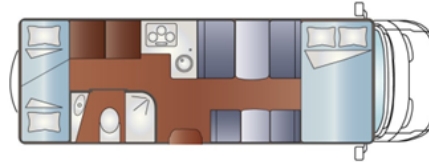

Therry 22

Therry 41

Therry 45

	T	S	T	S	T	S
ENGINE TYPE/ Двигател	Jumper 33L		Jumper 35L		Jumper 35L	
ENGINE POWER/ Куб.	130 / 150		130 / 150 / 180		130 / 150 / 180	
WHEELBASE/ База	3.450		4.035		4.035	
OVERALL LENGHT/ Ширина	5,99 mt		7,32 mt		7,32 mt	
OVERALL HEIGHT/ Височина	3,05 mt		3,05 mt		3,05 mt	
HOMOLOGATED SEATS / Места за возене	4		5 (homologation 6th place pending)		5	
BERTHS/ Легла	2+2		6 + 1		6	
REAR BED cm/ Задно легло	219 x 131/125		219 x 90		219 x 136	
COUCH BED cm/ Легло - диван	188 x 110		185 x 120		219 x 125	
PULL DOWN BED cm/ Падащо легло	214 x 150		214 x 150		214 x 150	
WASTE WATER TANK, HEATED/ Резервоар за мръсна вода-отопляем	OPT	SERIE	OPT	SERIE	OPT	SERIE
TRUMA COMBI HEATER / Комбиран бойлер и печка		C4		C6		C6
FRIDGE / Хладилник		105 lt		190 lt		165 lt
KITCHEN HOOD / Аспиратор	NP	SERIE	NP	SERIE	NP	SERIE
FRONT MAXI SKY-LIGHT 700x500/ Предна капандура		SERIE		SERIE		SERIE
REAR MAXI SKY-LIGHT 700x500/ Задна капандура	NP	NP	NP	NP	OPT	OPT
CAB SKY-LIGHT/ Капандура в кабината	-	-	-	-	-	-
ROOF-LIGHT IN WASHROOM/ Капандура в банята	NP	SERIE	NP	SERIE	NP	SERIE
LUXURY PLEATED BLINDS/ Луксозни плисирани щори	NP	SERIE	NP	SERIE	NP	SERIE
ENTRANCE DOOR WITH 2-POINT LOCK/ Врата с двуч. Закл.	OPT	SERIE	OPT	SERIE	OPT	SERIE
PLEATED ENTRANCE FLYSCREEN/ Плесейран вход, комарник	OPT	SERIE	OPT	SERIE	OPT	SERIE
CAB SEATS WITH UPHOLSTERED COVERS/ Тапицирани каб. седалки	OPT	SERIE	OPT	SERIE	OPT	SERIE
TV ADJUSTABLE BRACKET/ TV Регулиремиа стойка	OPT	SERIE	OPT	SERIE	OPT	SERIE
KITCHEN SINK WITH LID/ Кухненска мивка с капак	NP	SERIE	NP	SERIE	NP	SERIE
REAR BED WITH SLATS / Задно легло с подматрачна рамка	NP	SERIE	NP	SERIE	NP	SERIE