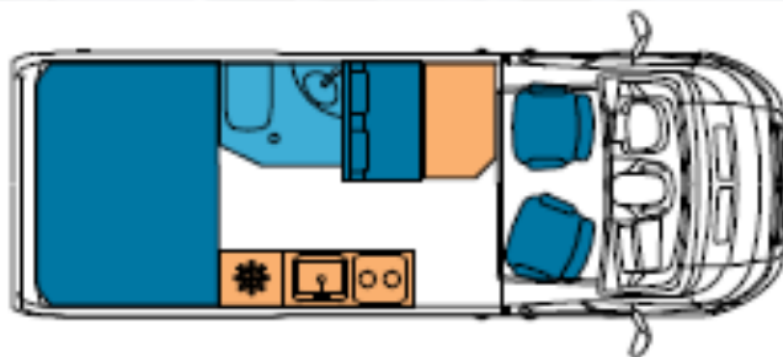

Сезон 2012 - 2013

VAN

1 позиция