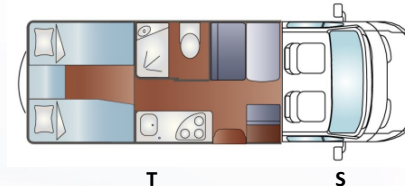

Therry 30

Therry 31

Therry 32

ENGINE TYPE/ Двигател	Jumper 35L		Jumper 33L		Jumper 35L	
ENGINE POWER/ Куб.	130 / 150 / 180		130 / 150		130 / 150 / 180	
WHEELBASE/ База	4.035		3.450		3.800	
OVERALL LENGHT/ Ширина	6,99 mt		5,99 mt		6,65 mt	
OVERALL HEIGHT/ Височина	2,75 mt		2,75 mt		2,75 mt	
HOMOLOGATED SEATS / Места за возене	6		4		4	
BERTHS/ Легла	6		2+2		2+2	
REAR BED cm/ Задно легло	218 x 82		219 x 131/125		199 x 86	
COUCH BED cm/ Легло - диван	218 x 133		188 x 110		188 x 110	
PULL DOWN BED cm/ Падащо легло	203 x 134		-		-	
WASTE WATER TANK, HEATED/ Резервоар за мръсна вода- отопляем	OPT	SERIE	OPT	SERIE	OPT	SERIE
TRUMA COMBI HEATER / Комбиран бойлер и печка		C4		C4		C4
FRIDGE / Хладилник	190 lt	165 lt	105 lt		105 lt	
KITCHEN HOOD / Аспиратор	NP	SERIE	NP	SERIE	NP	SERIE
FRONT MAXI SKY-LIGHT 700x500/ Предна капандура		SERIE		SERIE		SERIE
REAR MAXI SKY-LIGHT 700x500/ Задна капандура	NP	NP	NP	OPT	NP	SERIE
CAB SKY-LIGHT/ Капандура в кабината	OPT	SERIE	OPT	SERIE	OPT	SERIE
ROOF-LIGHT IN WASHROOM/ Капандура в банята	NP	SERIE	NP	SERIE	NP	SERIE
LUXURY PLEATED BLINDS/ Луксозни плисирани щори	NP	SERIE	NP	SERIE	NP	SERIE
ENTRANCE DOOR WITH 2-POINT LOCK/ Входна врата с 2 точ. закл.	OPT	SERIE	OPT	SERIE	OPT	SERIE
PLEATED ENTRANCE FLYSCREEN/ Плесеиран вход, комарник	OPT	SERIE	OPT	SERIE	OPT	SERIE
CAB SEATS WITH UPHOLSTERED COVERS/ Тапицирани каб. седалки	OPT	SERIE	OPT	SERIE	OPT	SERIE
TV ADJUSTABLE BRACKET/ TV Регулируеми стойки	OPT	SERIE	OPT	SERIE	OPT	SERIE
KITCHEN SINK WITH LID/ Кухненска мивка с капак	NP	SERIE	NP	SERIE	NP	SERIE
REAR BED WITH SLATS / Задно легло с подматрачна рамка	NP	SERIE	NP	SERIE	SERIE	SERIE