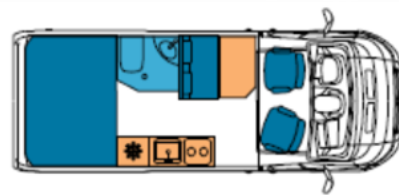

Therry 22

Therry 41

Therry 45

	T	S	T	S	T	S
ENGINE TYPE/ Двигател	Jumper 33L		Jumper 35L		Jumper 35L	
ENGINE POWER/ Куб.	130 / 150		130 / 150 / 180		130 / 150 / 180	
WHEELBASE/ База	3.450		4.035		4.035	
OVERALL LENGHT/ Ширина	5,99 mt		7,32 mt		7,32 mt	
OVERALL HEIGHT/ Височина	3,05 mt		3,05 mt		3,05 mt	
HOMOLOGATED SEATS / Места за возене	4		5 (homologation 6th place pending)		5	
BERTHS/ Легла	2+2		6 + 1		6	
REAR BED cm/ Задно легло	219 x 131/125		219 x 90		219 x 136	
COUCH BED cm/ Легло - диван	188 x 110		185 x 120		219 x 125	
PULL DOWN BED cm/ Падащо легло	214 x 150		214 x 150		214 x 150	
WASTE WATER TANK, HEATED/ Резервоар за мръсна вода-отопляем	OPT	SERIE	OPT	SERIE	OPT	SERIE
TRUMA COMBI HEATER / Комбиран бойлер и печка		C4		C6		C6
FRIDGE / Хладилник		105 lt		190 lt		165 lt
KITCHEN HOOD / Аспиратор	NP	SERIE	NP	SERIE	NP	SERIE
FRONT MAXI SKY-LIGHT 700x500/ Предна капандура		SERIE		SERIE		SERIE
REAR MAXI SKY-LIGHT 700x500/ Задна капандура	NP	NP	NP	NP	OPT	OPT
CAB SKY-LIGHT/ Капандура в кабината	-	-	-	-	-	-
ROOF-LIGHT IN WASHROOM/ Капандура в банята	NP	SERIE	NP	SERIE	NP	SERIE
LUXURY PLEATED BLINDS/ Луксозни плисирани щори	NP	SERIE	NP	SERIE	NP	SERIE
ENTRANCE DOOR WITH 2-POINT LOCK/ Врата с двуч. Закл.	OPT	SERIE	OPT	SERIE	OPT	SERIE
PLEATED ENTRANCE FLYSCREEN/ Плесейран вход, комарник	OPT	SERIE	OPT	SERIE	OPT	SERIE
CAB SEATS WITH UPHOLSTERED COVERS/ Тапицирани каб. седалки	OPT	SERIE	OPT	SERIE	OPT	SERIE
TV ADJUSTABLE BRACKET/ TV Регулиремиа стойка	OPT	SERIE	OPT	SERIE	OPT	SERIE
KITCHEN SINK WITH LID/ Кухненска мивка с капак	NP	SERIE	NP	SERIE	NP	SERIE
REAR BED WITH SLATS / Задно легло с подматрачна рамка	NP	SERIE	NP	SERIE	NP	SERIE