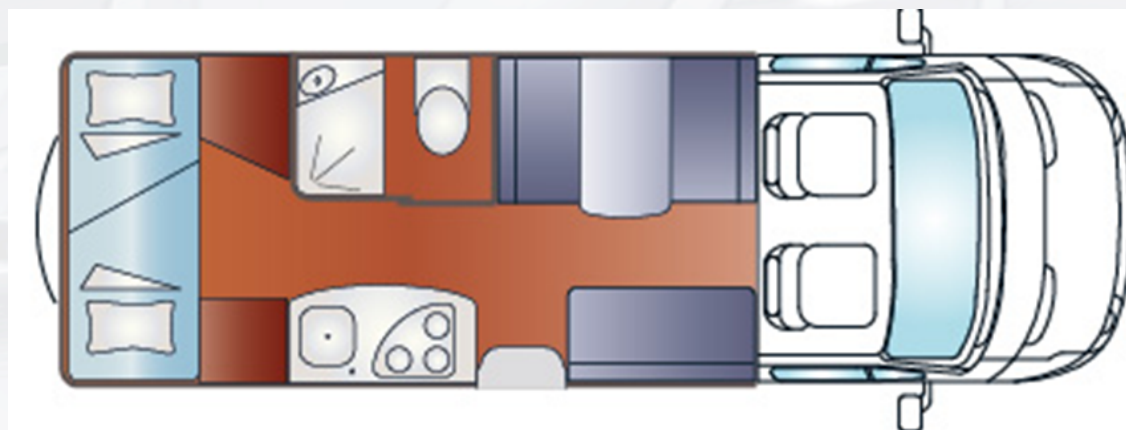

Ново оформление

**THERRY 30 с падащо
легло**

6,99 mt